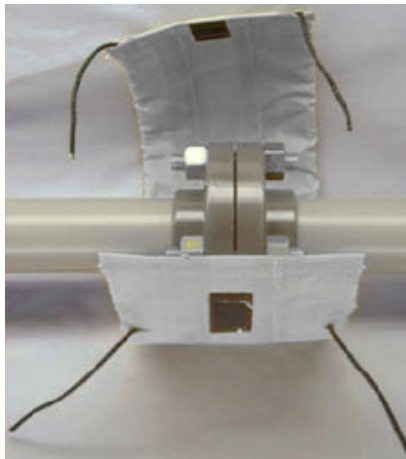

SprayShield

- Speciaal gemaakt voor personele bescherming
- Verkrijgbaar met lek-detectie-systeem
- Snel en gemakkelijk te plaatsen
- Op maat gemaakt
- Herbruikbaar

SprayShield:

De SprayShield is speciaal gemaakt voor personele bescherming in het geval van een lekkage/spray-out van een flange verbinding. SprayShield worden op maat gemaakt van hoge kwaliteit glasvezeldoeken voorzien van de juiste coating voor uw toepassing. SprayShields zijn snel en gemakkelijk te installeren, herbruikbaar en verkrijgbaar met lek-detectie-systeem.

Technische Specificatie:

Afhankelijk van het product en de temperatuur van het product dat door de leidingen loopt worden SprayShields gemaakt van verschillende types glasdoek zoals: Teflon, PTFE en Siliconen. Neem contact op met één van onze technische experts om u te laten adviseren over de beste oplossing voor uw toepassing.