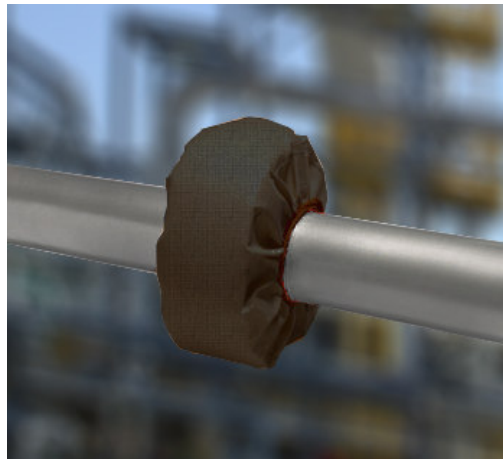

SprayShield

- Speciaal gemaakt voor personele bescherming
- Verkrijgbaar met lek-detectie-systeem
- Snel en gemakkelijk te plaatsen
- Op maat gemaakt
- Herbruikbaar

SprayShield:

De SprayShield is speciaal gemaakt voor personele bescherming in het geval van een lekkage/spray-out van een flange verbinding. SprayShield worden op maat gemaakt van hoge kwaliteit glasvezeldoeken voorzien van de juiste coating voor uw toepassing. SprayShields zijn snel en gemakkelijk te installeren, herbruikbaar en verkrijgbaar met lek-detectie-systeem.

Technische Specificatie:

Afhankelijk van het product en de temperatuur van het product dat door de leidingen loopt worden SprayShields gemaakt van verschillende types glasdoek zoals: Teflon, PTFE en Siliconen. Neem contact op met één van onze technische experts om u te laten adviseren over de beste oplossing voor uw toepassing.